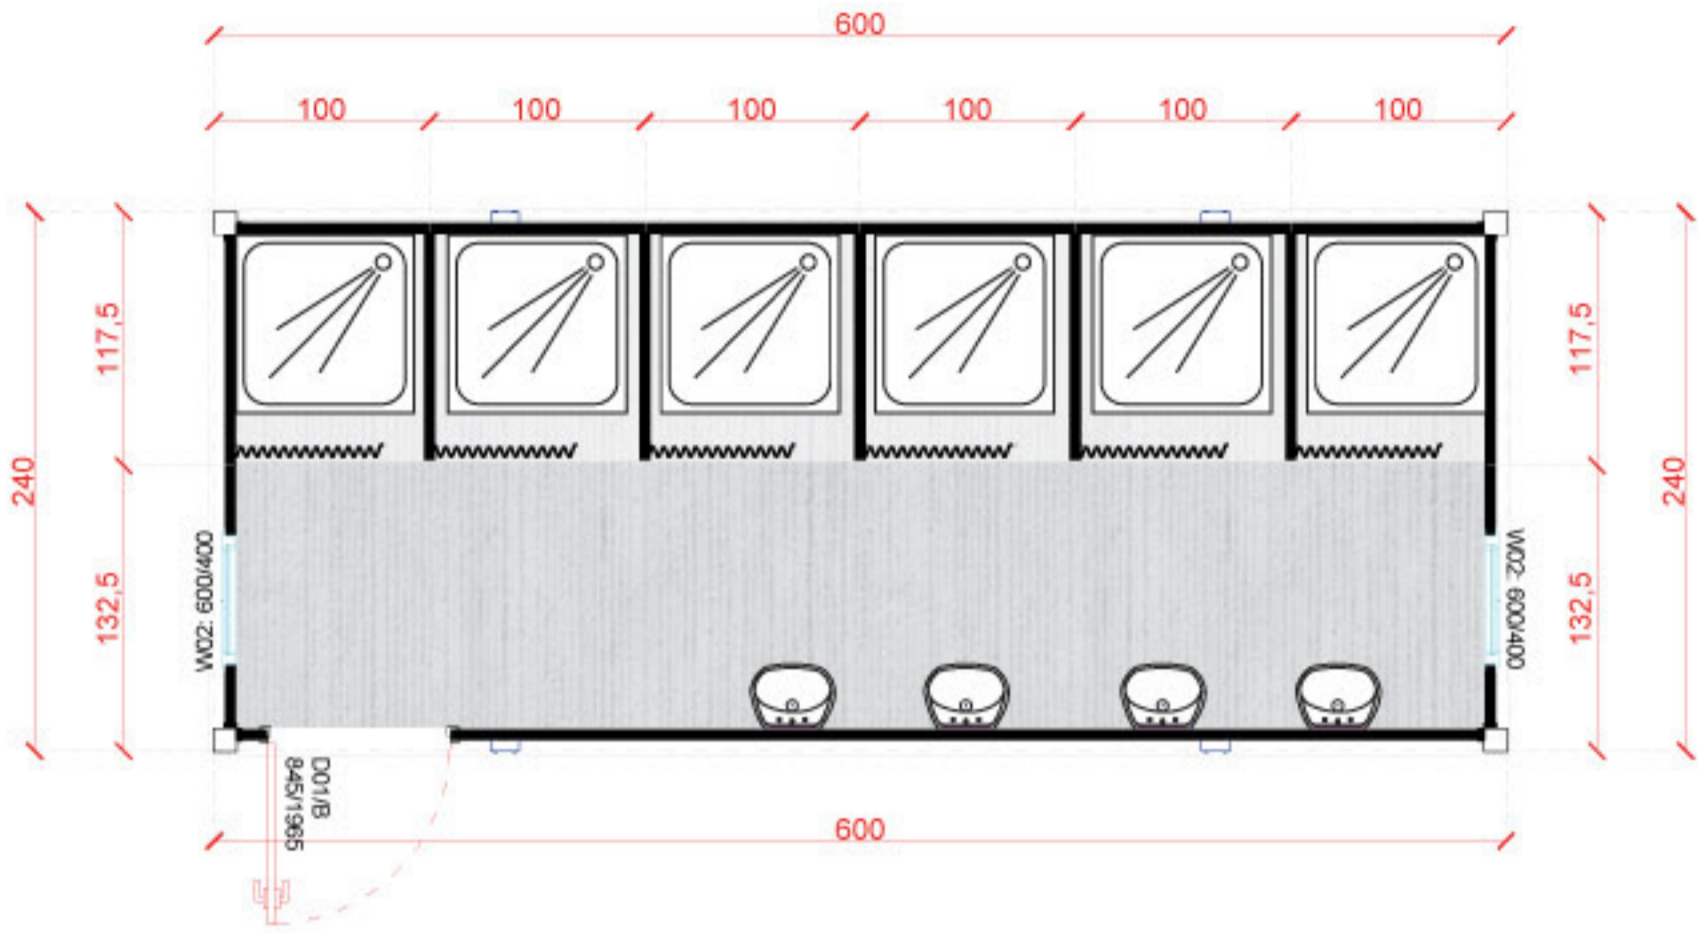

# Sanitary Containers

**SC-A2500.1**  
240x240

**8'**

**SC-A3000.1**  
300x240

**10'**

**SC-A3000.2**  
300x240

**10'**

**SC-A3000.3**  
300x240

**10'**

**SC-A6000.1** 20' 600x240

**20'**

**SC-A6000.2** 20' 600x240

**20'**

**SC-A6000.3** 20' 600x240

**20'**

**SC-C6000.1** 20' 600x300

**20'**

**SC-A6000.4** 20' 600x240

**SC-A6000.5** 20' 600x240

**SC-A6000.9** 2x20' 2/600x240

**SC-A6000.6** 2x20' 2/600x240