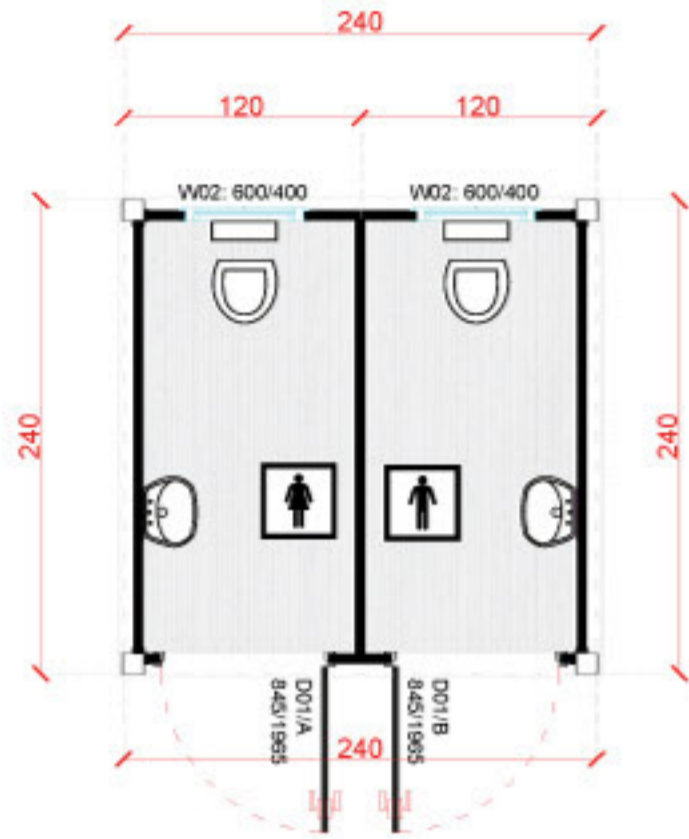

# Sanitary Containers

**SC-A2500.1**  
240x240

**8'**

**SC-A3000.1**  
300x240

**10'**

**SC-A3000.2**  
300x240

**10'**

**SC-A3000.3**  
300x240

**10'**

**SC-A6000.1** 20' 600x240

**20'**

**SC-A6000.2** 20' 600x240

**20'**

**SC-A6000.3** 20' 600x240

**20'**

**SC-C6000.1** 20' 600x300

**20'**

**SC-A6000.4** 20' 600x240

**SC-A6000.5** 20' 600x240

**SC-A6000.9** 2x20' 2/600x240

**SC-A6000.6** 2x20' 2/600x240