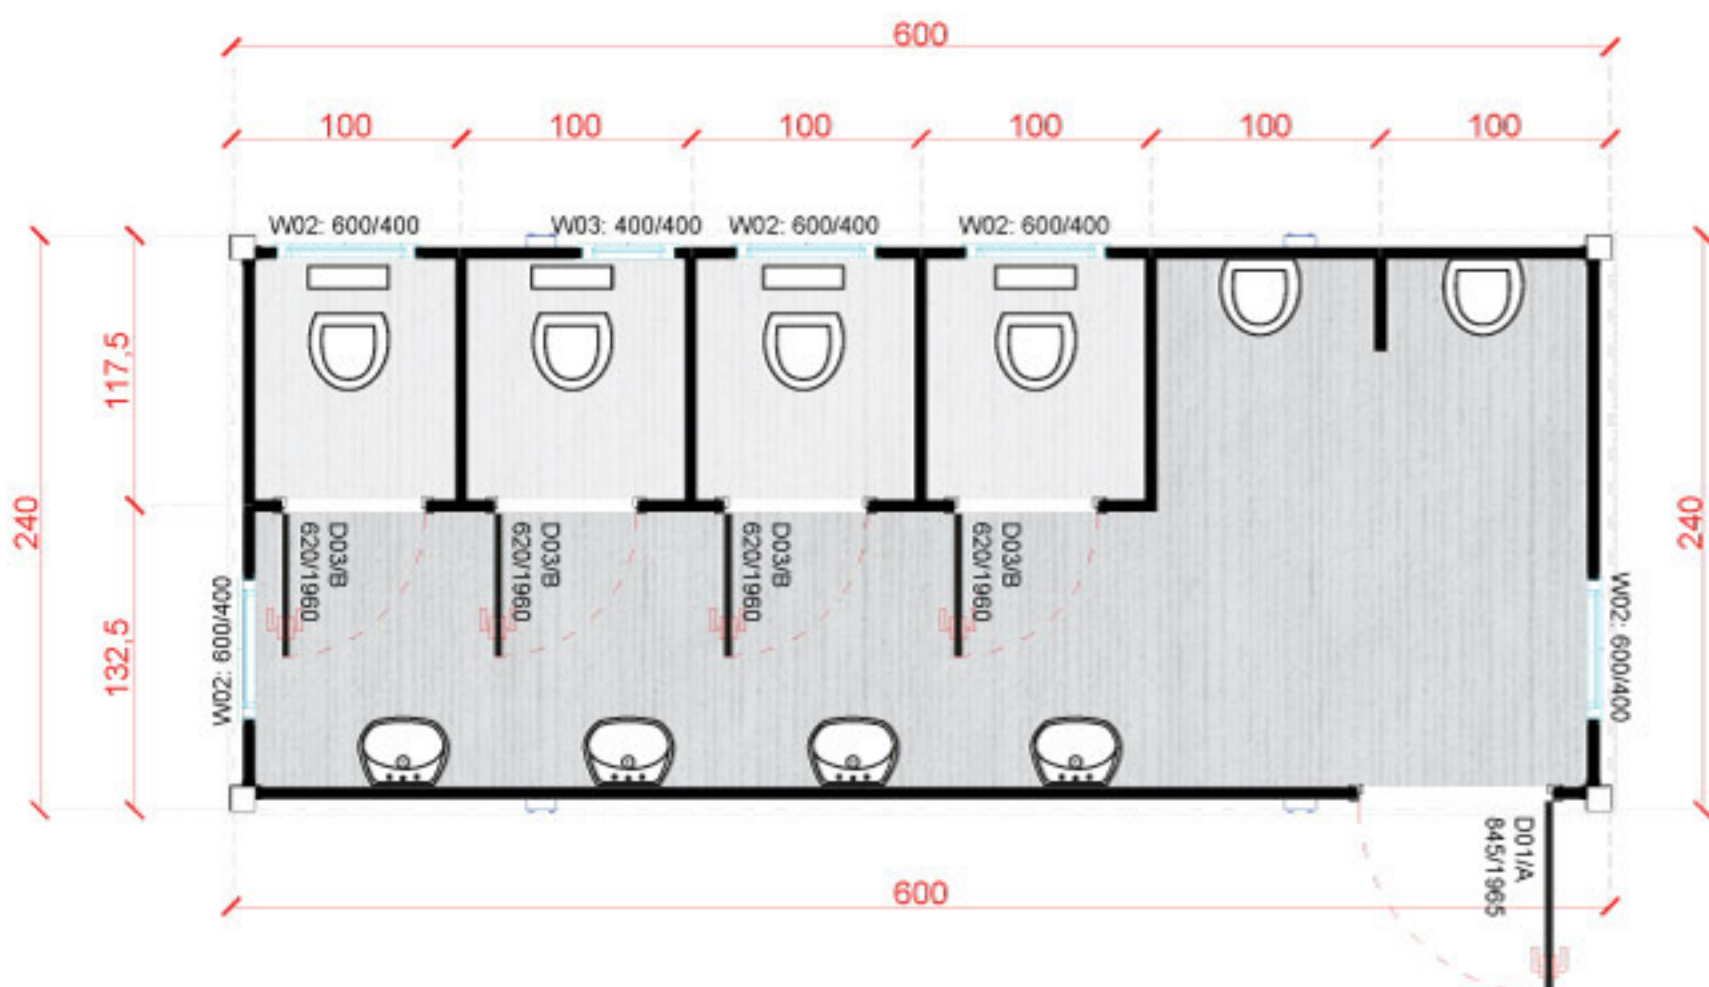

# Sanitary Containers

**SC-A2500.1**  
240x240

**8'**

**SC-A3000.1**  
300x240

**10'**

**SC-A3000.2**  
300x240

**10'**

**SC-A3000.3**  
300x240

**10'**

**SC-A6000.1** 20' 600x240

**20'**

**SC-A6000.2** 20' 600x240

**20'**

**SC-A6000.3** 20' 600x240

**20'**

**SC-C6000.1** 20' 600x300

**20'**

**SC-A6000.4** 20' 600x240

**SC-A6000.5** 20' 600x240

**SC-A6000.9** 2x20' 2/600x240

**SC-A6000.6** 2x20' 2/600x240